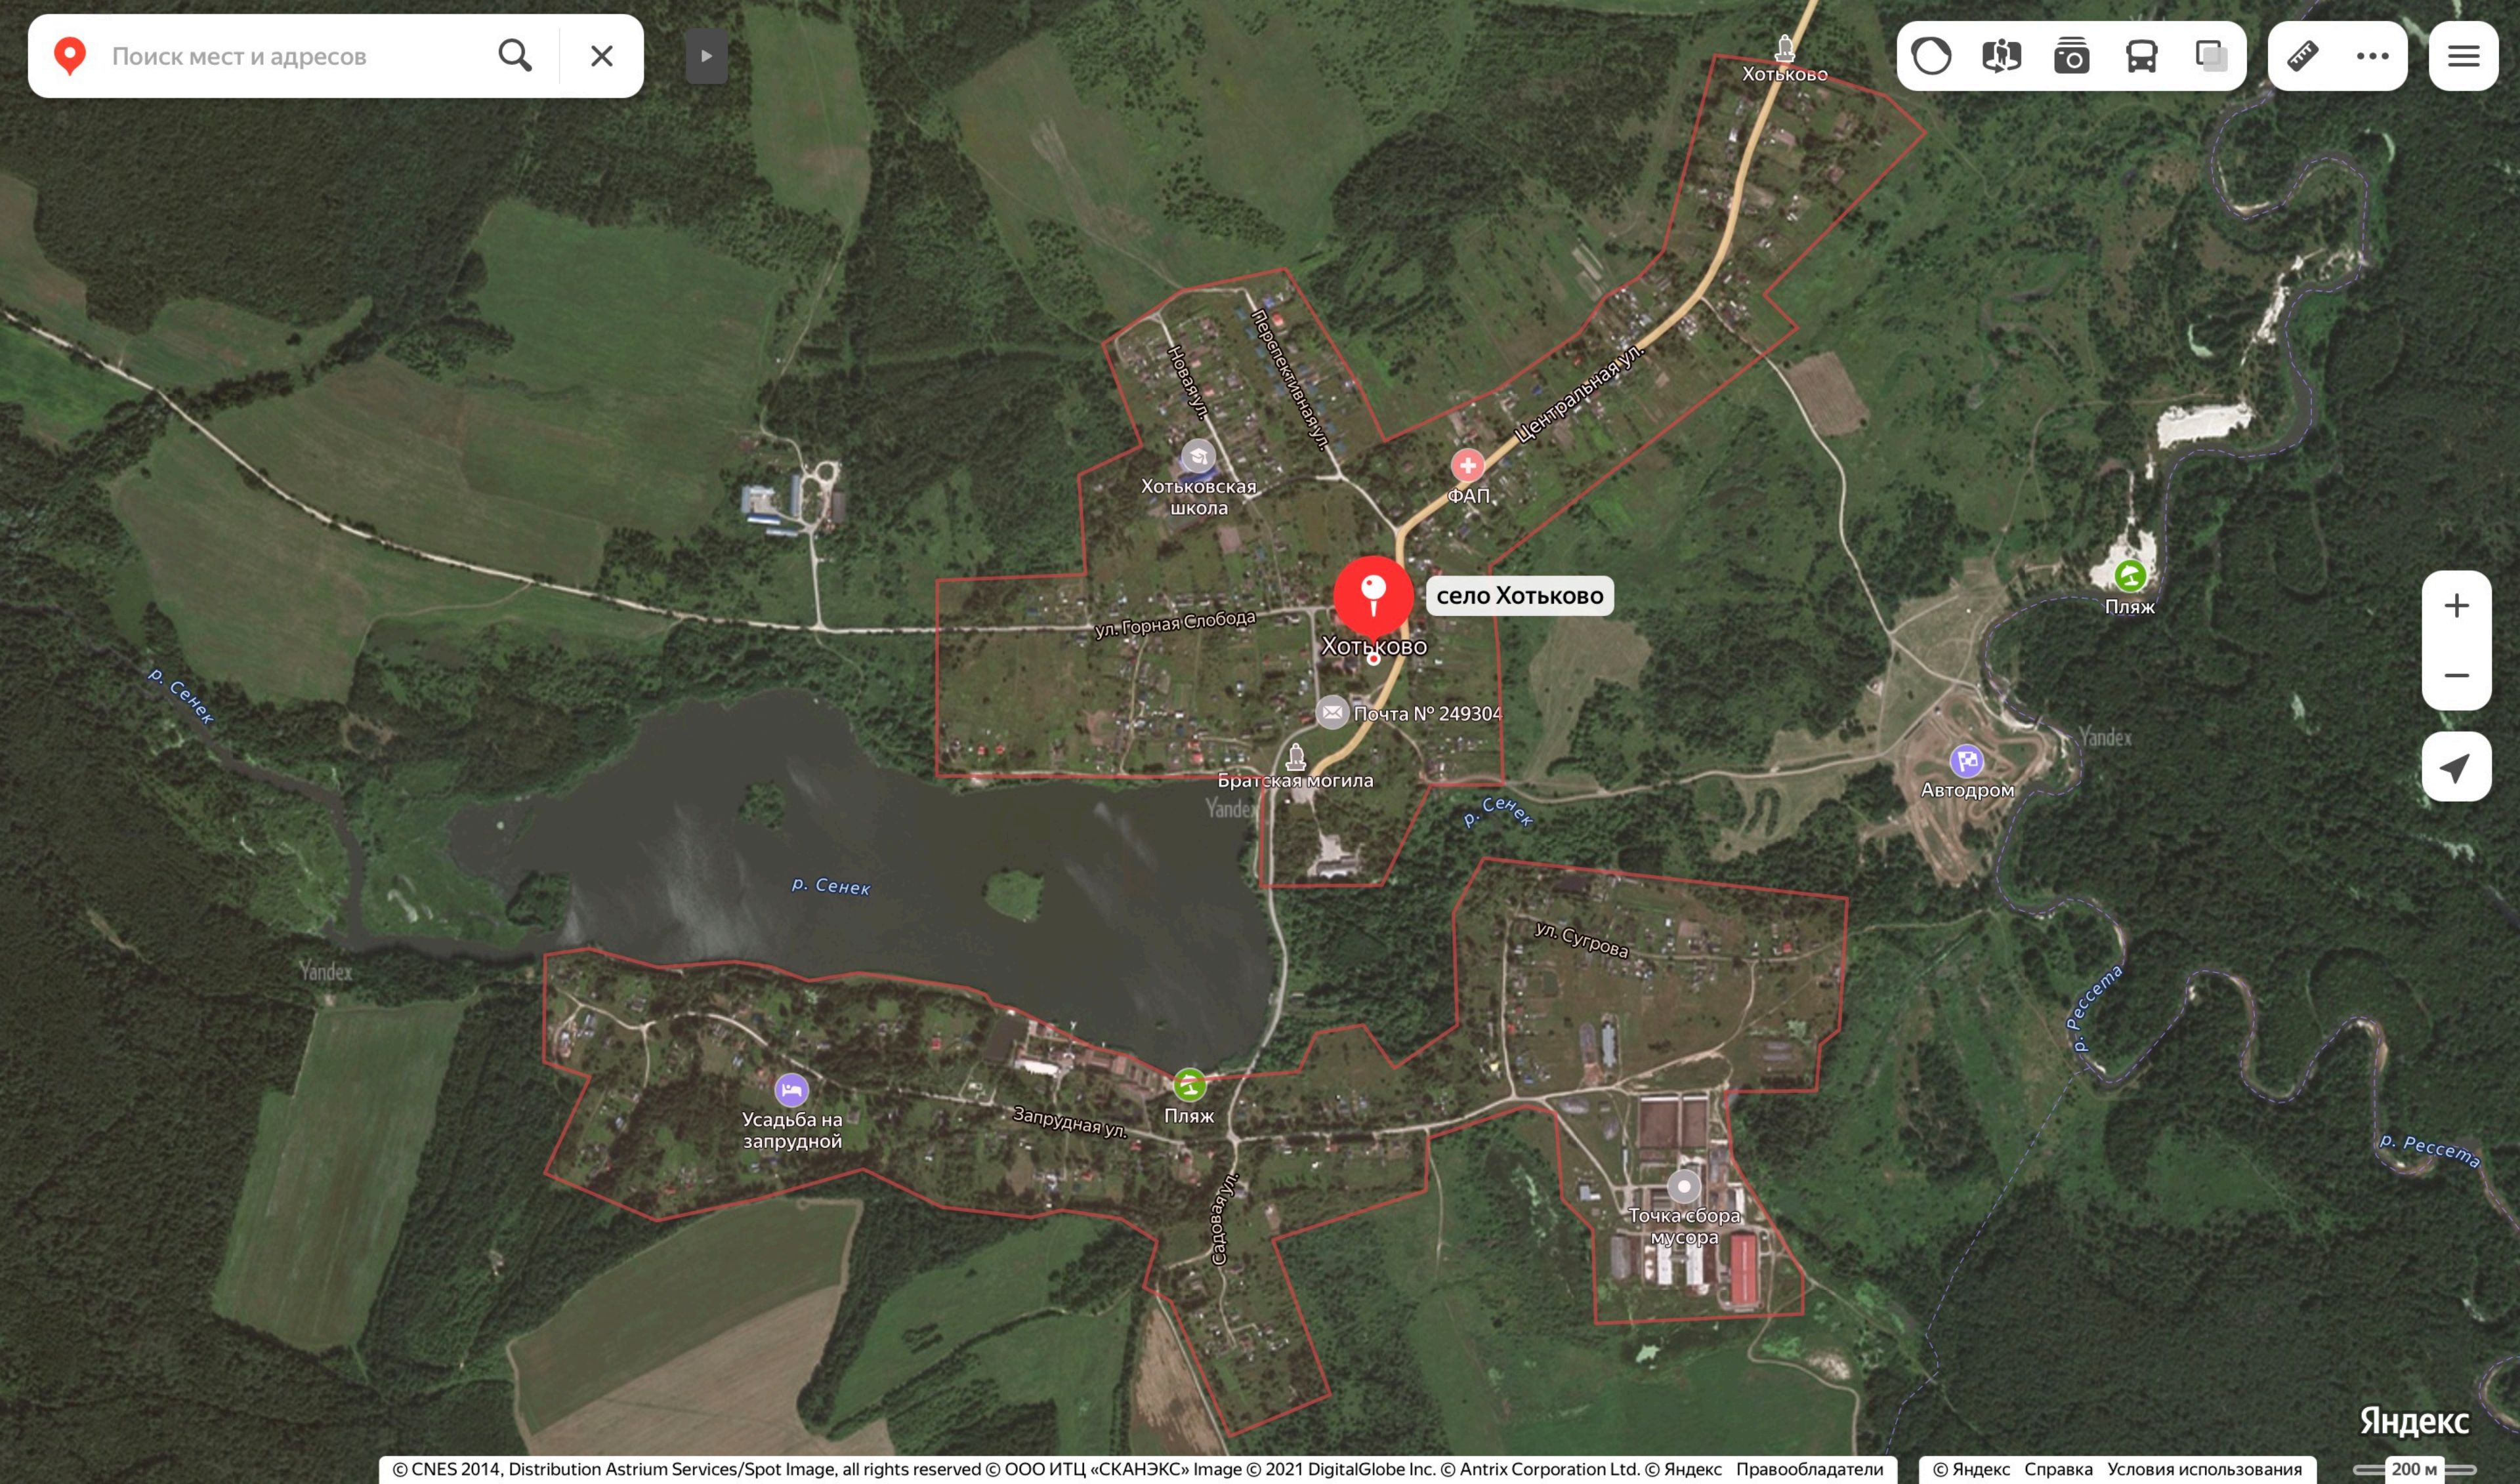

28

24

Yandex

Пляж

20

Запрудная ул.

Запрудная ул.

13

11

село Хотьково

Хотьково

Хотьковская школа

ФАП

ул. Горная Слобода

Почта № 249304

Братская могила

Пляж

Автодром

р. Сенек

р. Сенек

р. Рессета

р. Рессета

Усадьба на запрудной

Запрудная ул.

Пляж

Садовая ул.

ул. Сугрова

Точка сбора мусора